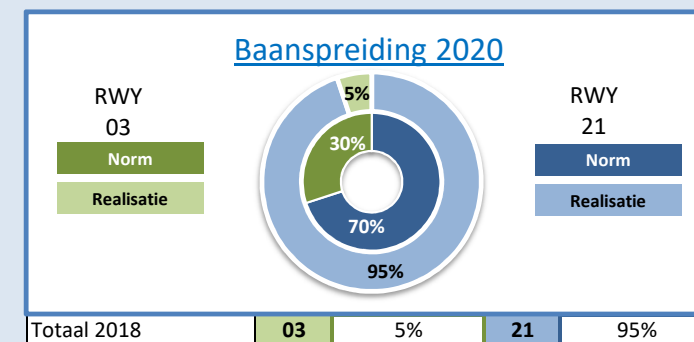

*Bij een baanwissel wordt de nieuwe baan in het hele uur van wisselen geregistreerd

Baankeuze:	Voorkeur op basis van norm februari	03	21	Norm	Jan	Feb	Mrt	Apr	Mei	Jun	Jul	Aug	Sep	Okt	Nov	Dec
					70%	92%	98%	0%	0%	0%	0%	0%	0%	0%	0%	0%
					30%	8%	2%	0%	0%	0%	0%	0%	0%	0%	0%	0%

Baankeuze:	Voorkeur op basis van norm 2020	03