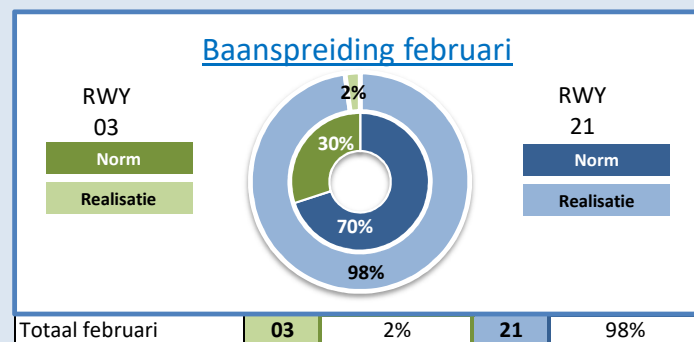

*Bij een baanwissel wordt de nieuwe baan in het hele uur van wisselen geregistreerd

Baankeuze:	Voorkeur op basis van norm februari	03	21	Norm	Jan	Feb	Mrt	Apr	Mei	Jun	Jul	Aug	Sep	Okt	Nov	Dec
					70%	92%	98%	0%	0%	0%	0%	0%	0%	0%	0%	0%
					30%	8%	2%	0%	0%	0%	0%	0%	0%	0%	0%	0%

Baankeuze:	Voorkeur op basis van norm 2020	03