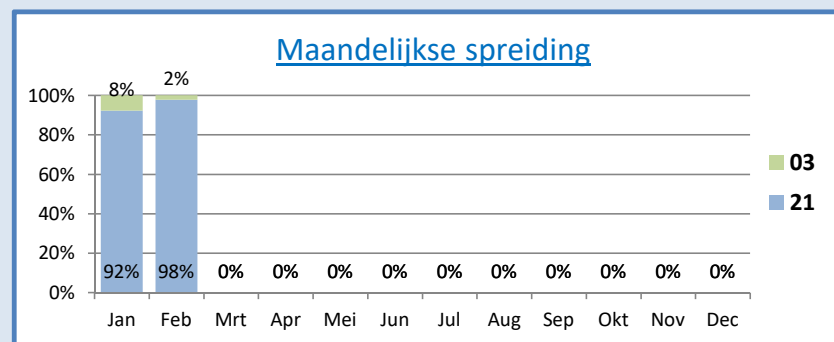

*Bij een baanwissel wordt de nieuwe baan in het hele uur van wisselen geregistreerd

Baankeuze:	Voorkeur op basis van norm februari	03	21	Norm	Jan	Feb	Mrt	Apr	Mei	Jun	Jul	Aug	Sep	Okt	Nov	Dec
					70%	92%	98%	0%	0%	0%	0%	0%	0%	0%	0%	0%
					30%	8%	2%	0%	0%	0%	0%	0%	0%	0%	0%	0%

Baankeuze:	Voorkeur op basis van norm 2020	03