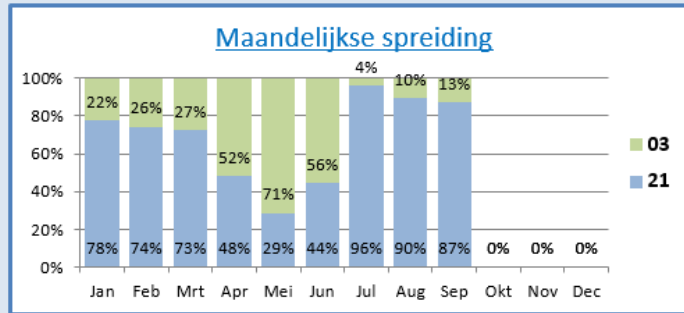

*Bij een baanwissel wordt de nieuwe baan in het hele uur van wisselen geregistreerd

S.J.Gevers

Baankeuze:

Voorkeur op basis van norm september **03**

	Norm	Jan	Feb	Mrt	Apr	Mei	Jun	Jul	Aug	Sep	Okt	Nov	Dec
21	70%	78%	74%	73%	48%	29%	44%	96%	90%	87%	0%	0%	0%
03	30%	22%	26%	27%	52%	71%	56%	4%	10%	13%	0%	0%	0%

Baankeuze:

Voorkeur op basis van norm 2023 **21**