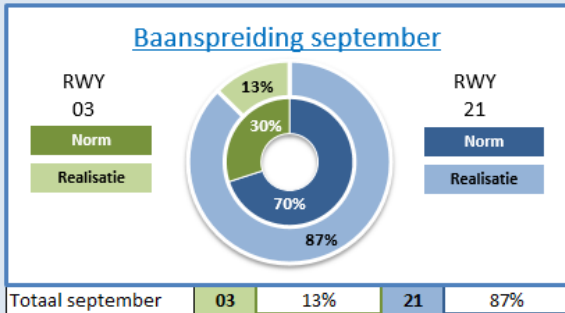

*Bij een baanwissel wordt de nieuwe baan in het hele uur van wisselen geregistreerd

S.J.Gevers

Baankeuze:

Voorkeur op basis van norm september **03**

	Norm	Jan	Feb	Mrt	Apr	Mei	Jun	Jul	Aug	Sep	Okt	Nov	Dec
21	70%	78%	74%	73%	48%	29%	44%	96%	90%	87%	0%	0%	0%
03	30%	22%	26%	27%	52%	71%	56%	4%	10%	13%	0%	0%	0%

Baankeuze:

Voorkeur op basis van norm 2023 **21**