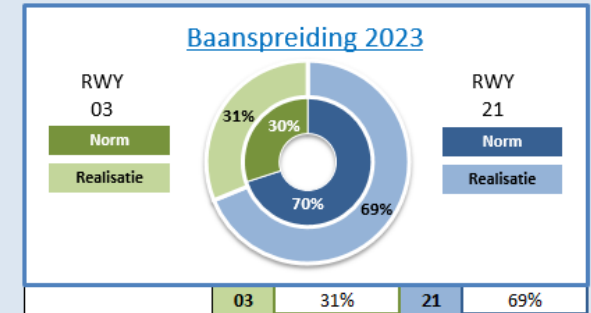

*Bij een baanwissel wordt de nieuwe baan in het hele uur van wisselen geregistreerd

S.J.Gevers

Baankeuze:

Voorkeur op basis van norm september **03**

	Norm	Jan	Feb	Mrt	Apr	Mei	Jun	Jul	Aug	Sep	Okt	Nov	Dec
21	70%	78%	74%	73%	48%	29%	44%	96%	90%	87%	0%	0%	0%
03	30%	22%	26%	27%	52%	71%	56%	4%	10%	13%	0%	0%	0%

Baankeuze:

Voorkeur op basis van norm 2023 **21**