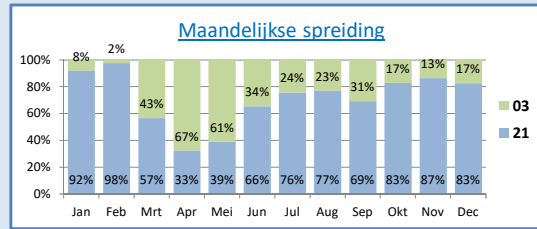

*Bij een baanwissel wordt de nieuwe baan in het hele uur van wisselen geregistreerd

5.3 Gevers

Baankeuze:

Voorkeur op basis van norm december **03**

Norm	Jan	Feb	Mrt	Apr	Mei	Jun	Jul	Aug	Sep	Okt	Nov	Dec	
03	70%	92%	98%	57%	33%	39%	66%	76%	77%	69%	83%	87%	83%
21	30%	8%	2%	43%	67%	61%	34%	24%	23%	31%	17%	13%	17%

Baankeuze:

Voorkeur op basis van norm 2020 **03**