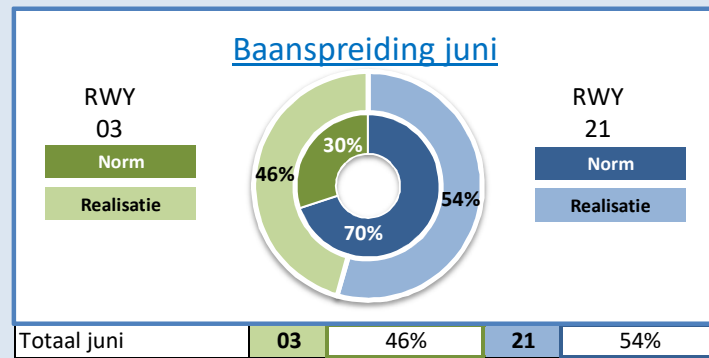

*Bij een baanwissel wordt de nieuwe baan in het hele uur van wisselen geregistreerd

S.J.Gevers

Baankeuze:

Voorkeur op basis van norm juni	21	21	70%	62%	59%	63%	29%	86%	54%	0%	0%	0%	0%	0%	0%	0%
	03	03	30%	38%	41%	37%	71%	14%	46%	0%	0%	0%	0%	0%	0%	0%

Baankeuze:

Voorkeur op basis van norm 2021	21