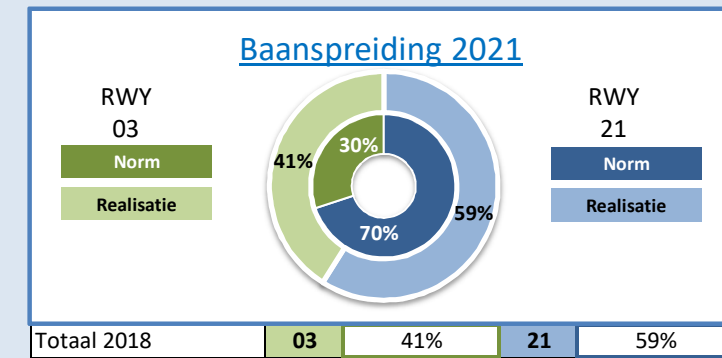

*Bij een baanwissel wordt de nieuwe baan in het hele uur van wisselen geregistreerd

S.J.Gevers

Baankeuze:

Voorkeur op basis van norm juni	21	21	70%	62%	59%	63%	29%	86%	54%	0%	0%	0%	0%	0%	0%	0%
	03	03	30%	38%	41%	37%	71%	14%	46%	0%	0%	0%	0%	0%	0%	0%

Baankeuze:

Voorkeur op basis van norm 2021	21