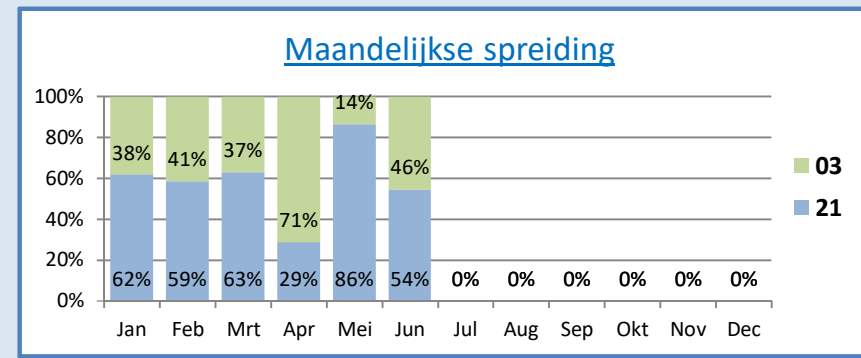

*Bij een baanwissel wordt de nieuwe baan in het hele uur van wisselen geregistreerd

S.J.Gevers

Baankeuze:

Voorkeur op basis van norm juni	21	21	70%	62%	59%	63%	29%	86%	54%	0%	0%	0%	0%	0%	0%	0%
	03	03	30%	38%	41%	37%	71%	14%	46%	0%	0%	0%	0%	0%	0%	0%

Baankeuze:

Voorkeur op basis van norm 2021	21