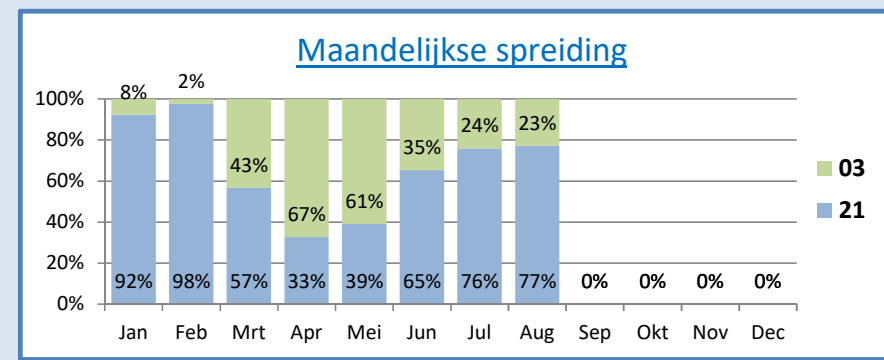

*Bij een baanwissel wordt de nieuwe baan in het hele uur van wisselen geregistreerd

Baankeuze:

Voorkeur op basis van norm augustus	03	21	Norm	Jan	Feb	Mrt	Apr	Mei	Jun	Jul	Aug	Sep	Okt	Nov	Dec
				70%	92%	98%	57%	33%	39%	65%	76%	77%	0%	0%	0%
				30%	8%	2%	43%	67%	61%	35%	24%	23%	0%	0%	0%

Baankeuze:

Voorkeur op basis van norm 2020	21